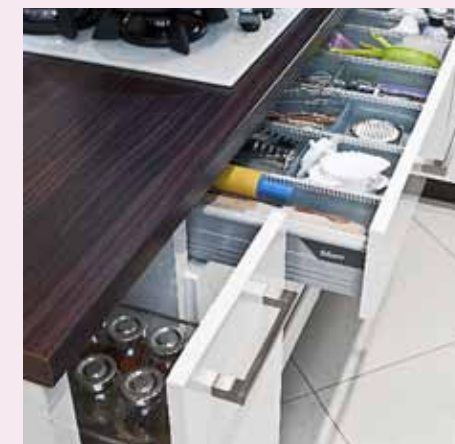

SKRYTÉ SPOJE

- Bezšpárové spoje pracovných dosiek

ZVÄČŠITE PRIESTOR OKOLO SEBA

- Využitie ťažko prístupných miest
- Rôzne typy zásten: laminát, kalené sklo
- Široká škála dekorov a RAL farieb
- CNC frézovanie

LAHKOSŤ OTVÁRANIA

- Servo Drive - elektronické otváranie zásuviek, výklopov pohyblivých častí
- Lahkosť pohybu zabezpečuje svetová špička v kovaniach, značka BLUM.

ORGANIZÁCIA PRIESTORU

- Ergonomické členenie
- Efektívny systém vnútorného usporiadania